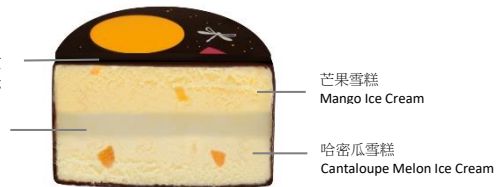

- 九顆繁星迎明月，優質黑朱古力脆皮配果漾夾心及多款皇牌口味雪糕，歡聚圓滿。
- 一盒 10 件指定口味雪糕月餅
- **雪糕口味：**

繁星：哈密瓜、比利時朱古力、呔呢噏、芒果、士多啤梨芝士餅、曲奇呔呢噏、焦糖脆餅、朱古力、士多啤梨 (各1件)

明月：哈密瓜及芒果雪糕配蘋果果蓉夾心 (1件)

醇厚的優質黑朱古力脆皮
Premium Dark Chocolate Coating

香濃的日本蘋果果蓉夾心
Aromatic Japan Apple Puree